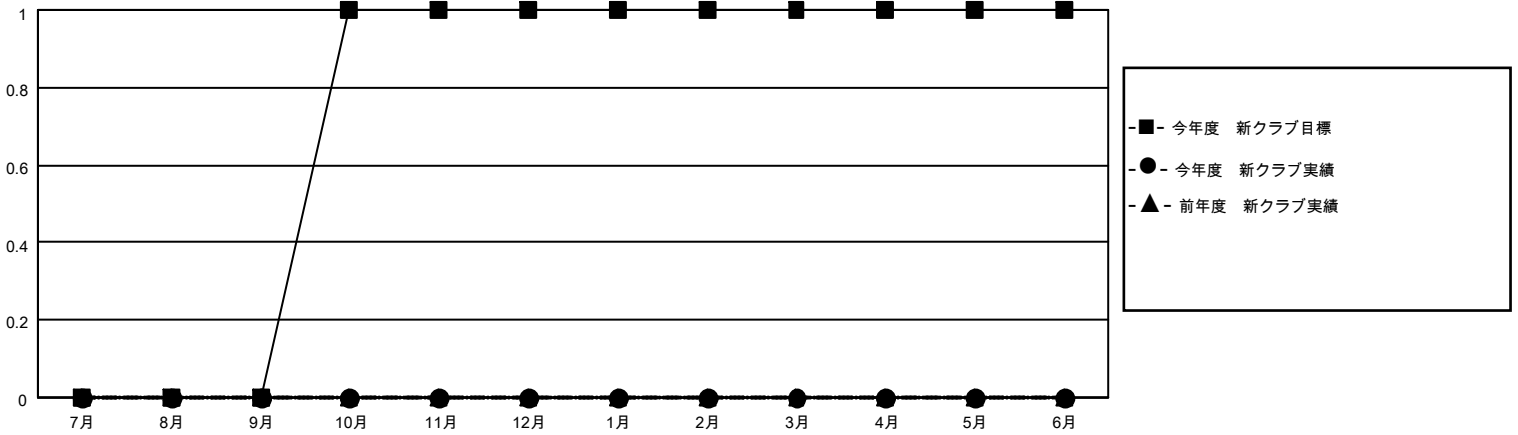

MONTHLY MEMBERSHIP PROGRESS REPORT

地域 JAPAN

District 334 B

Results as of: 5/31/2022

クラブ			
結果：2021-2022			
四半期	新クラブ目標	新クラブ	解散クラブ
7月/8月/9月	0	0	0
10月/11月/12月	1	0	1
1月/2月/3月	0	0	0
4月/5月/6月	0	0	0

名			
結果：2021-2022			
四半期	会員純増目標	会員増強実績	退会者(転籍を含む)実際
7月/8月/9月	20	52	51
10月/11月/12月	20	27	71
1月/2月/3月	20	31	29
4月/5月/6月	20	23	44

新クラブ目標及び実績累計

会員目標及び実績累計

解散クラブ: 1	50 CLUBS OF 77 一名以上の新会 員を登録	男女別	
退会者		男性	2,817 (73.98%)
物故会員 21	会員累計データを見るには、ここをクリック	女性	991 (26.02%)
クラブ解散 0		NON BINARY	0 (0.00%)
その他 174		PREFER NOT TO ANSWER	0 (0.00%)
合計 195		世帯主/家族会員合計	1,867
		国際会費半額の家族会員	1,074