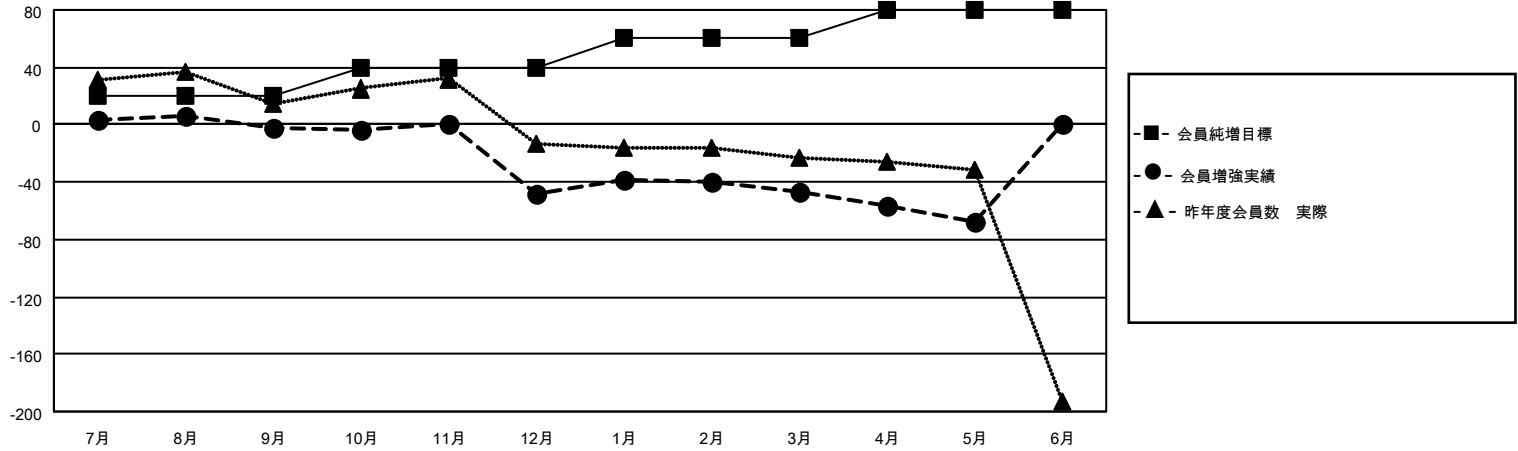

MONTHLY MEMBERSHIP PROGRESS REPORT

地域 JAPAN

District 334 B

Results as of: 5/31/2022

クラブ			
結果：2021-2022			
四半期	新クラブ目標	新クラブ	解散クラブ
7月/8月/9月	0	0	0
10月/11月/12月	1	0	1
1月/2月/3月	0	0	0
4月/5月/6月	0	0	0

名			
結果：2021-2022			
四半期	会員純増目標	会員増強実績	退会者(転籍を含む)実際
7月/8月/9月	20	52	51
10月/11月/12月	20	27	71
1月/2月/3月	20	31	29
4月/5月/6月	20	23	44

新クラブ目標及び実績累計

会員目標及び実績累計

解散クラブ: 1	50 CLUBS OF 77 一名以上の新会 員を登録	男女別	
退会者		男性	2,817 (73.98%)
物故会員 21	会員累計データを見るには、ここをクリック	女性	991 (26.02%)
クラブ解散 0		NON BINARY	0 (0.00%)
その他 174		PREFER NOT TO ANSWER	0 (0.00%)
合計 195		世帯主/家族会員合計	1,867
		国際会費半額の家族会員	1,074